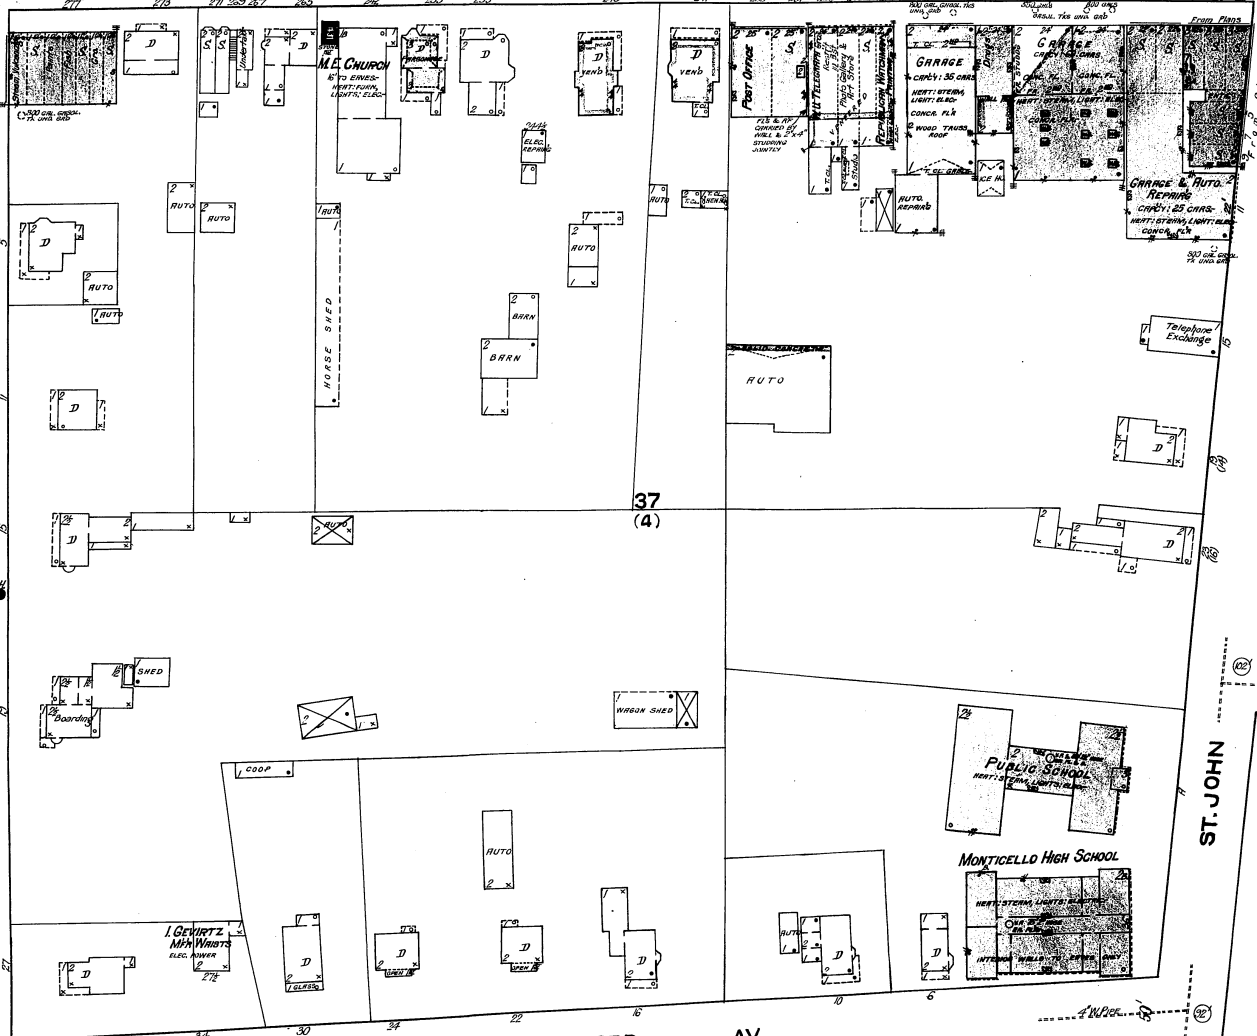

LANDFIELD AV
7
BROADWAY

9
DEC. 1921
MONTICELLO
N.Y.
6

BEDFORD AV.

LAKE

Scale of Feet. 0 50 100 150
Copyright 1921 by the Sanborn Map Co.

3

8

2